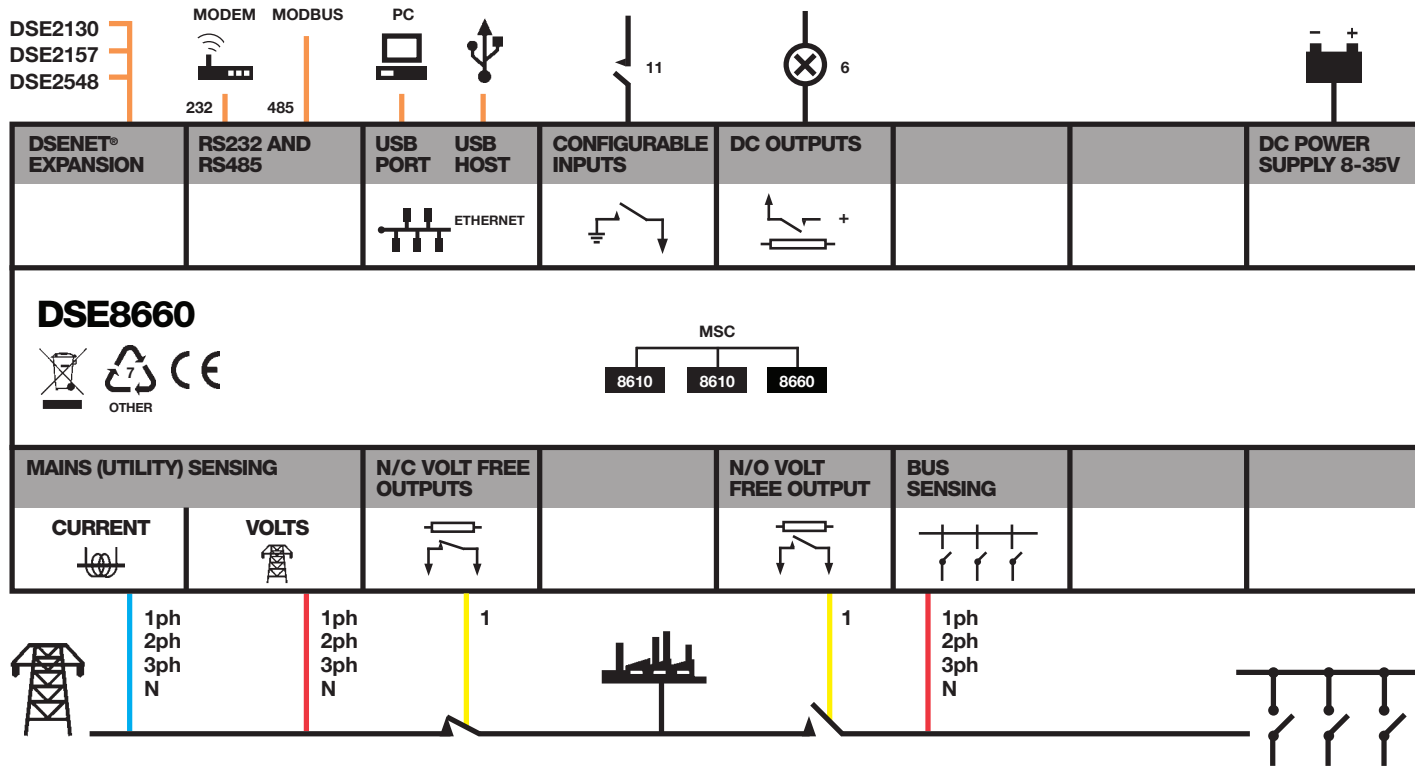

DSE8660

AUTO TRANSFER SWITCH & MAINS CONTROL MODULE

Installation

4.2.1 3 PHASE, 4 WIRE